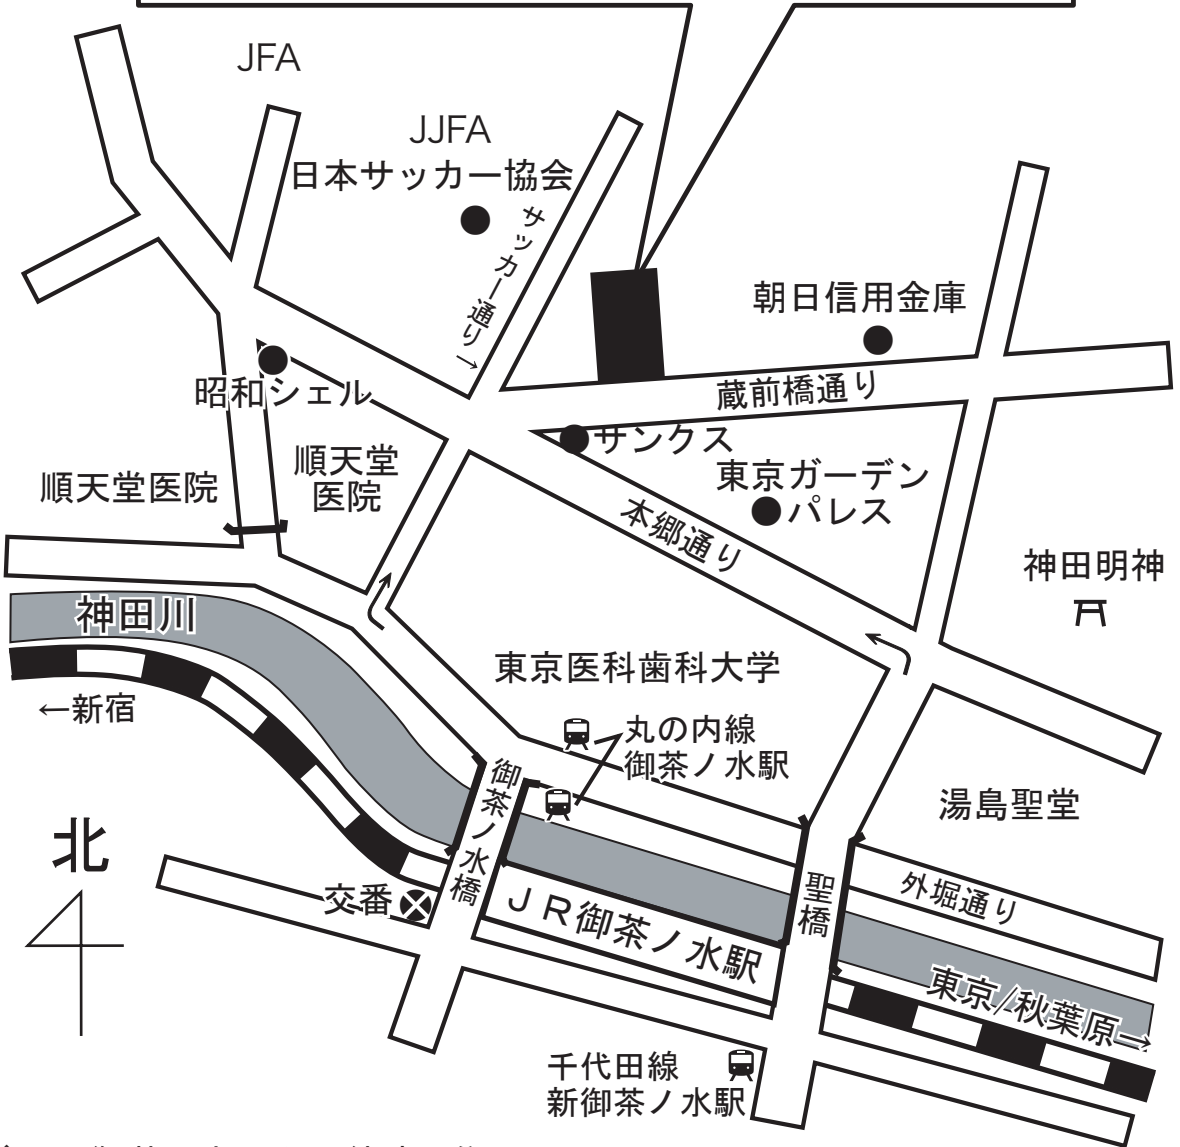

平和と労働センター・全労連会館
 113-0034 東京都文京区湯島2-4-4
 TEL 03-5842-5610 FAX 03-5842-5609

- ◇ JR御茶ノ水駅から徒歩8分
- ◇ 地下鉄御茶ノ水駅から徒歩7分
- ◇ 地下鉄本郷三丁目駅から徒歩12分